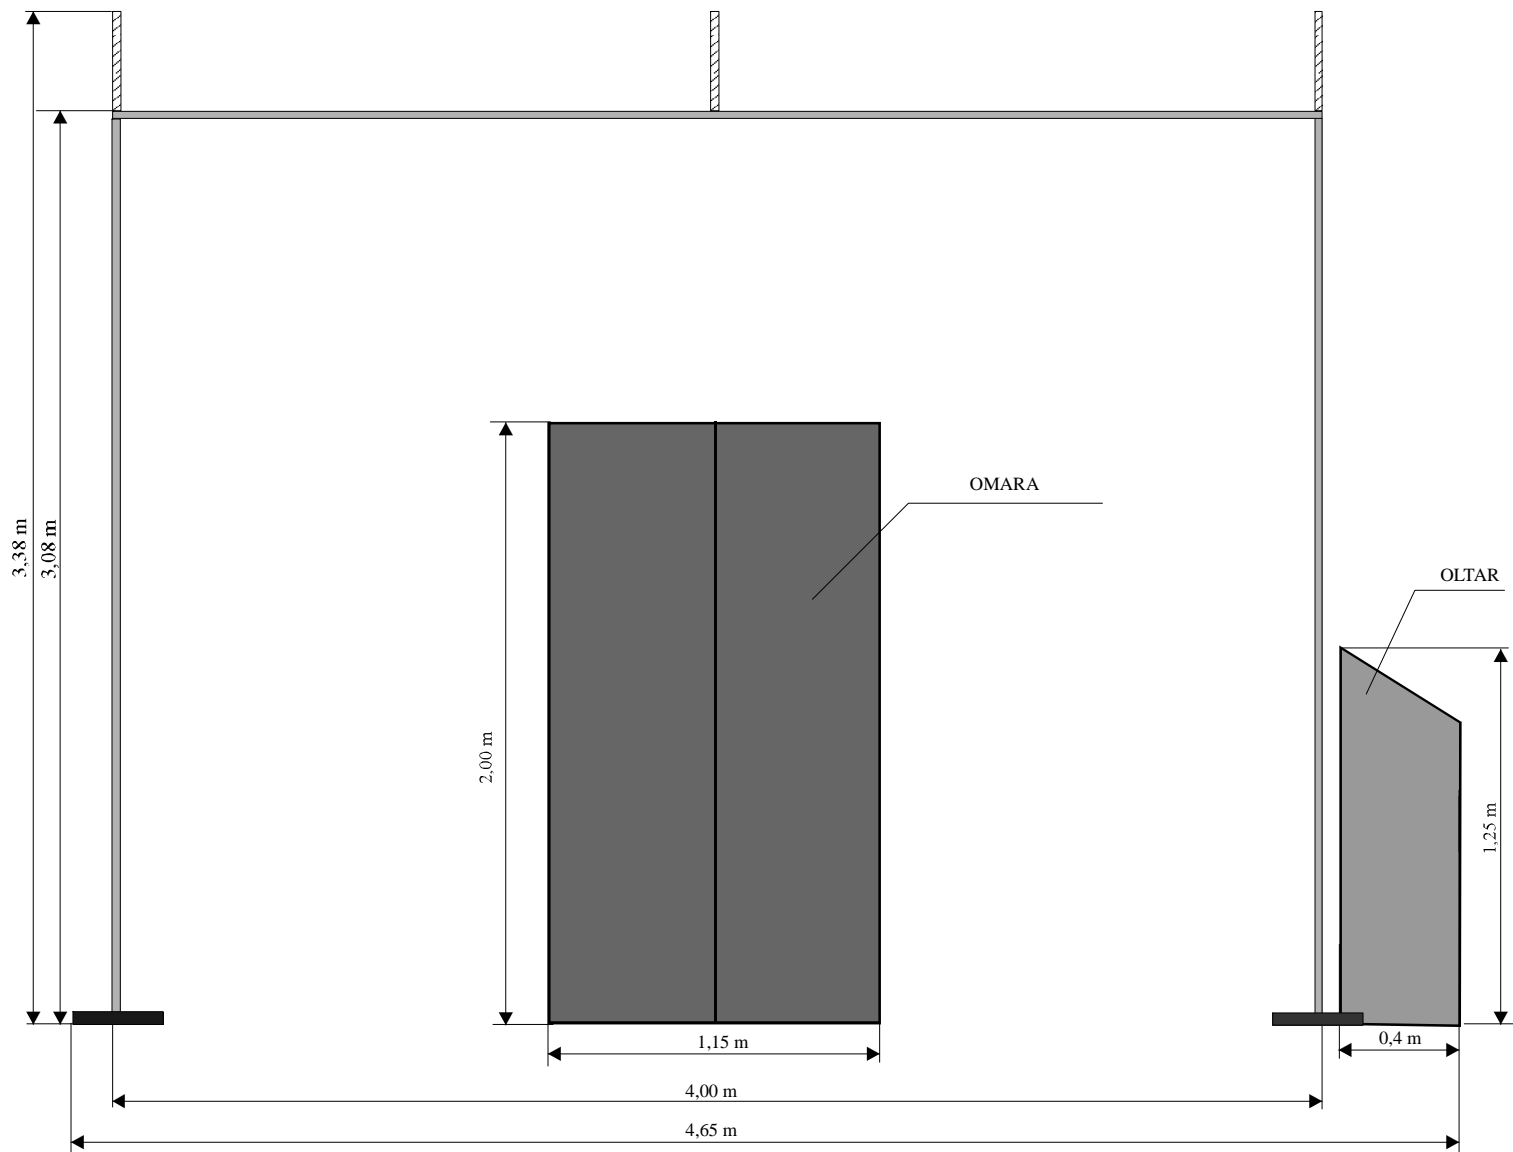

SEDEFI

LUTKOVNO GLEDALI^{TM} E MARIBOR: PROCES ALI FIALOSTNA ZGODBA JOSEFA K. (SCENA - NARIS)

M 1:25