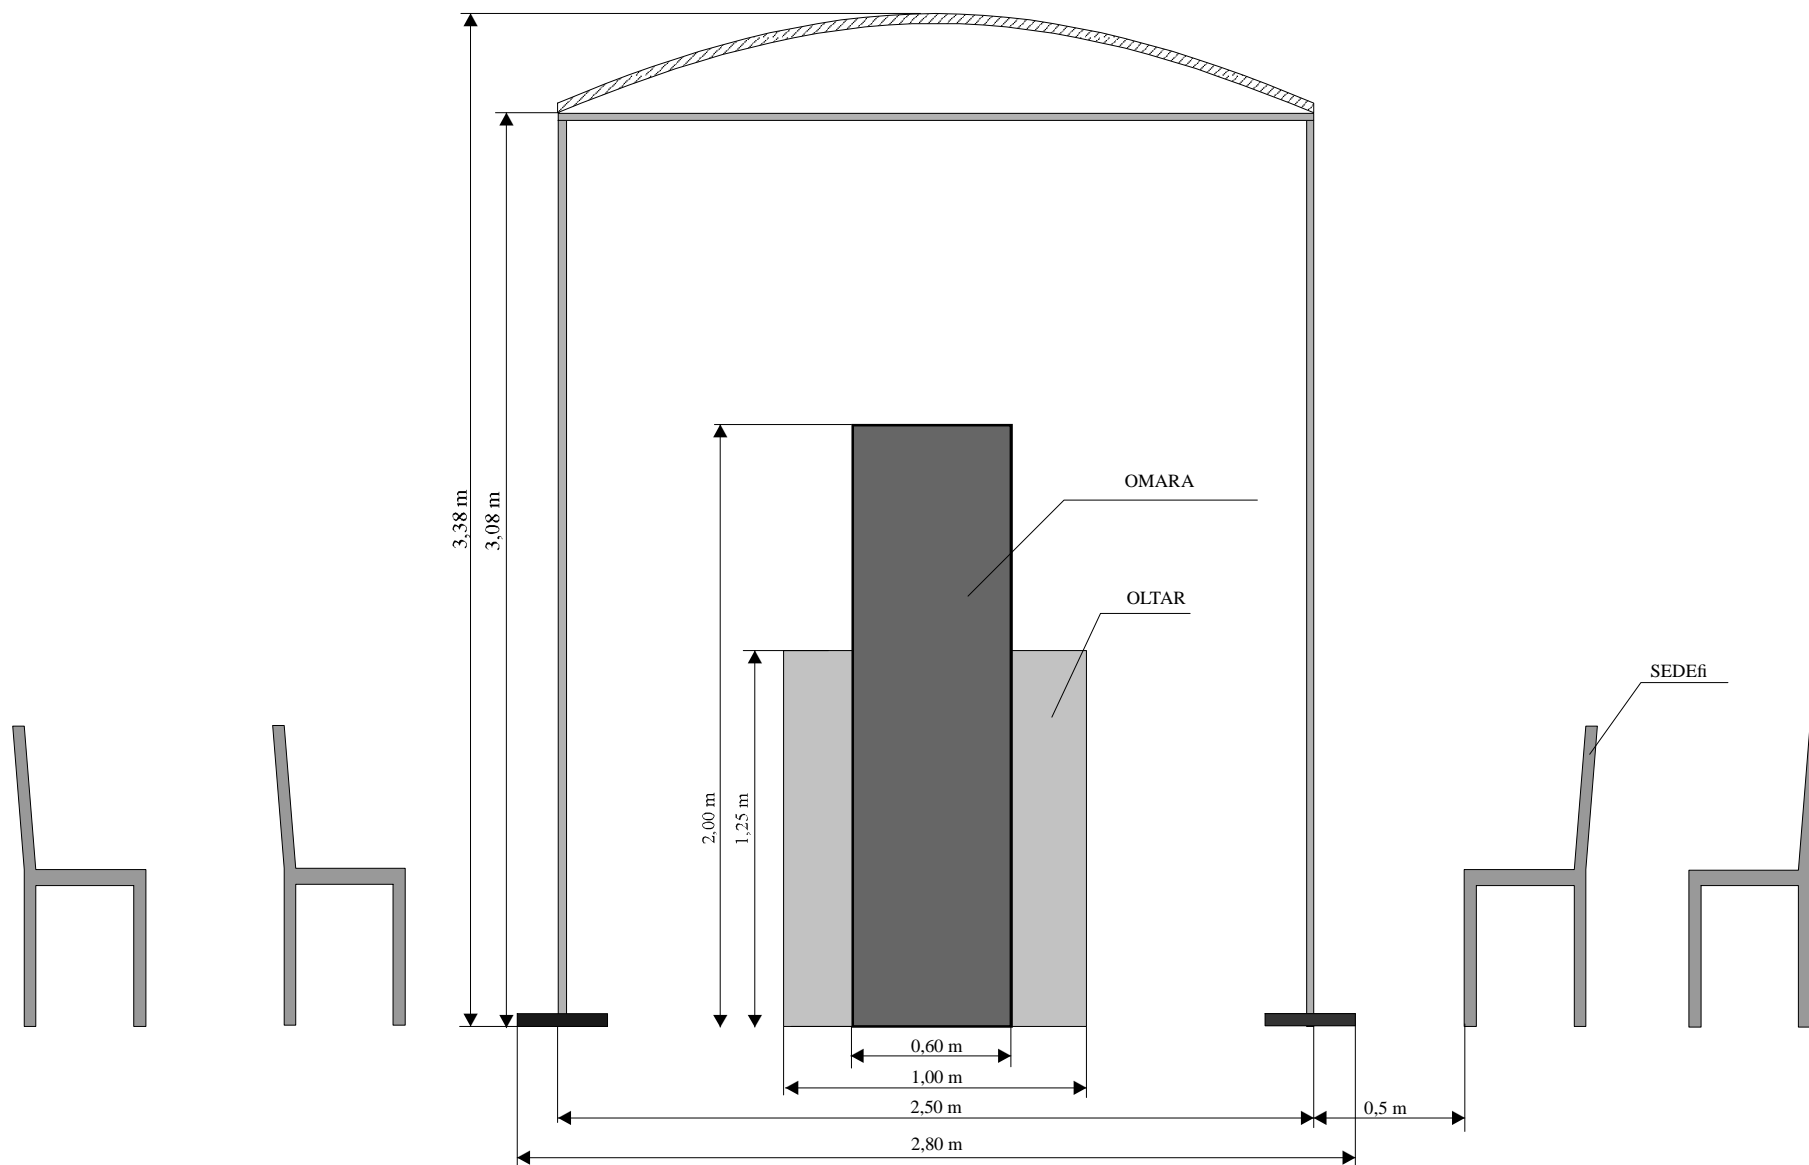

SEDEfi

LUTKOVNO GLEDALI^{TM} E MARIBOR: PROCES ALI fiALOSTNA
ZGODBA JOSEFA K. (SCENA - STRANSKI RIS)

M 1:25