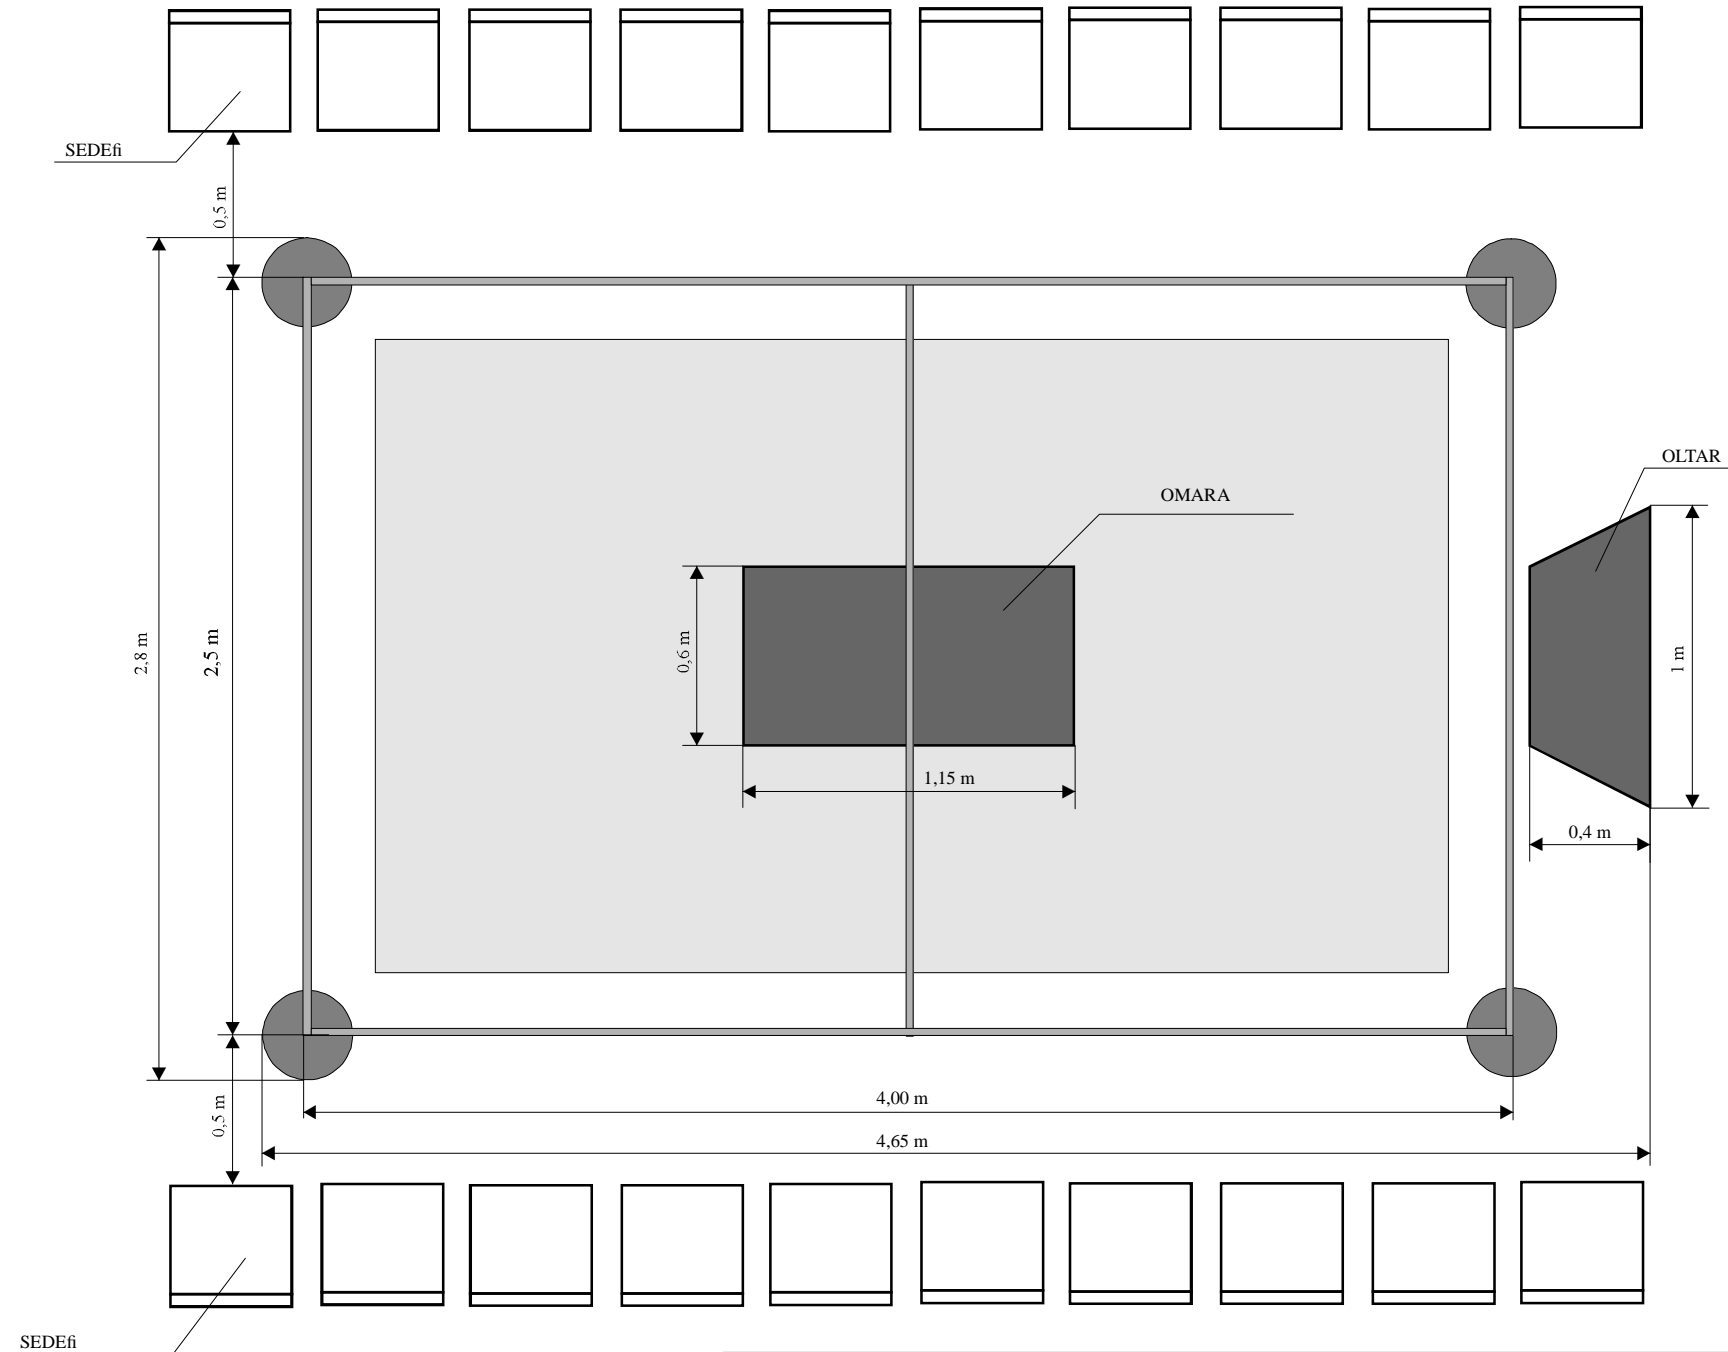

LUTKOVNO GLEDALI^{TM} E MARIBOR: PROCES ALI fiALOSTNA ZGODBA
JOSEFA K. (SCENA - TLORIS)

M 1:25